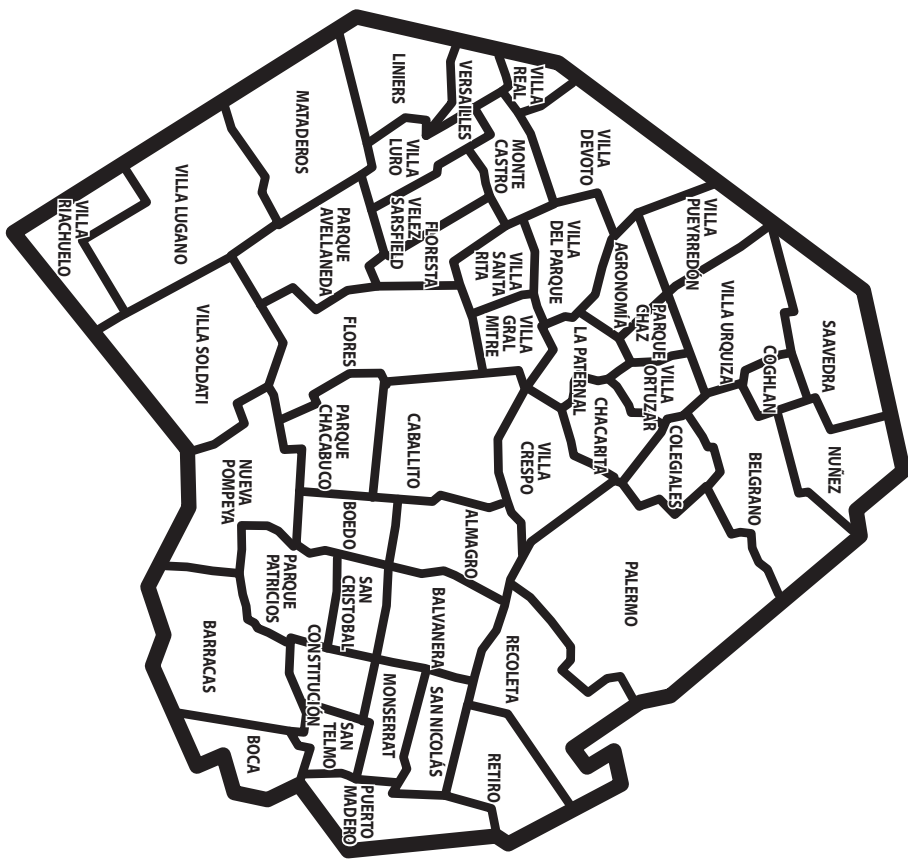

Grupos de C.A.B.A.

Comité de Área Capital: Aranguren 693 (1405) e-mail: areacapital@aa.org.ar
blog: <http://areacapitalaa.blogspot.com.ar/>
Intergupo Capital Zona Oeste: Fernández 587 (1407)
Tel.: 4674 1212 (guardia 24 hs) e-mail: dichoaliosanomonios.oestezap@hottmail.com
Intergupo Capital: H. Irigoyen 2838 (1207) www.aintergrupocapital.com
Tel.: 4931 6666 e-mail: intergrupocapital@hottmail.com
Oficina de Servicio Generales: Aranguren 728 (C1405CRP) Caballito - CABA
Tel.: 4325.1813 e-mail: osg@aa.org.ar Sitio Web: www.aa.org.ar