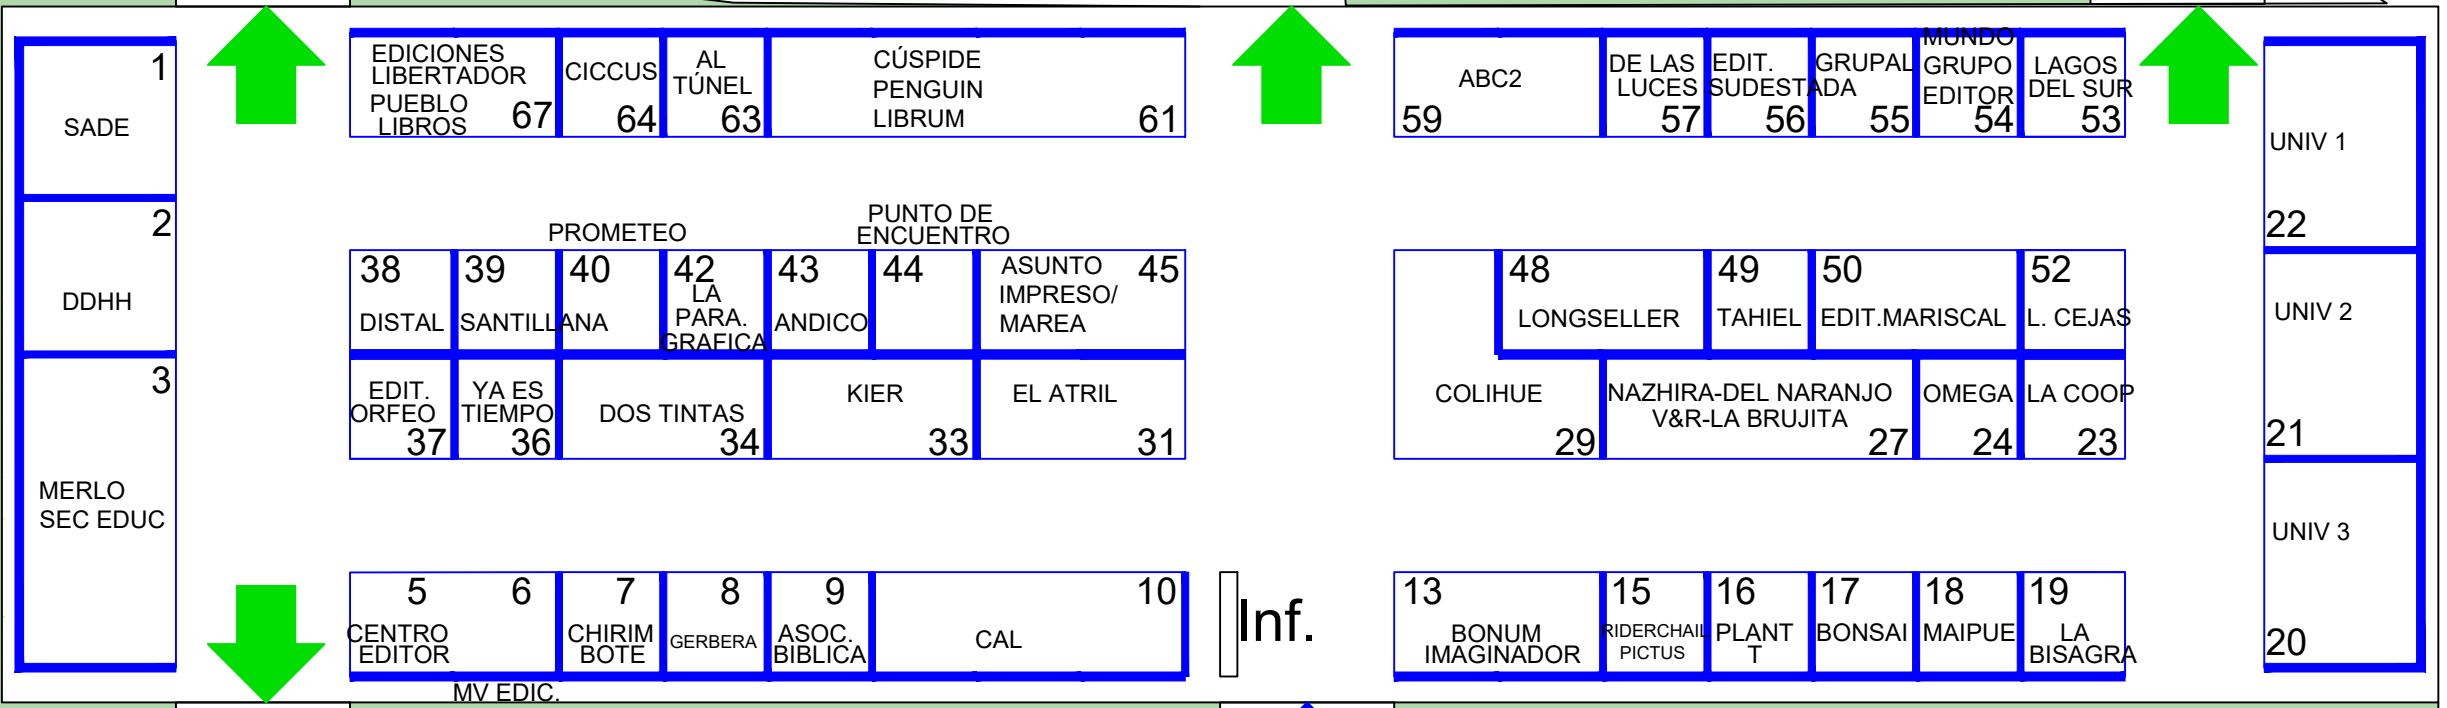

Ficciones

El Eternauta

Auditorio Adán Buenosavres

Acceso

20.00m

35.00m

25.00m

5.00m